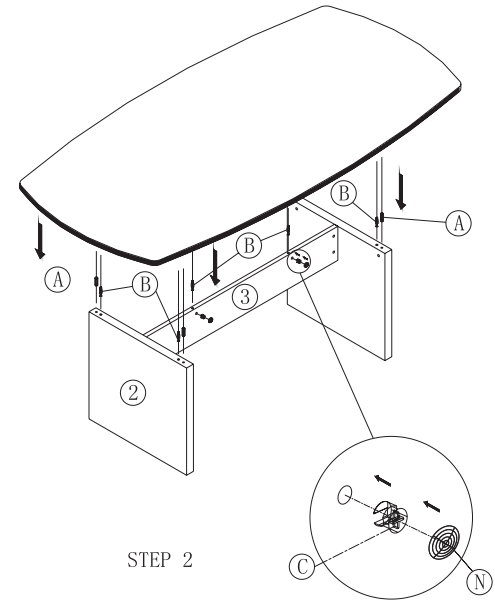

8pcs	10pcs	10pcs	10pcs	1pcs	2pcs	1pcs

STEP 1

STEP 3

STEP 2

NAME: CONFERENCE TABLE  
 TYPE: AVA-CT4896  
 SPECIFICATION: 96"W\*48"D\*29"H