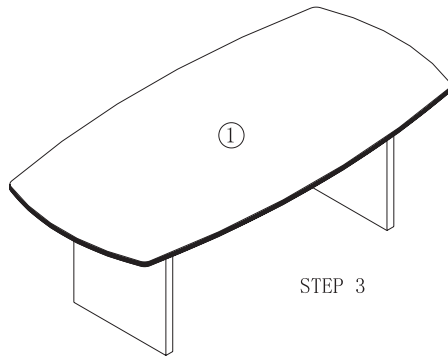

8pcs	10pcs	10pcs	10pcs	1pcs	2pcs	1pcs

STEP 1

STEP 3

STEP 2

NAME: CONFERENCE TABLE  
 TYPE: AVA-CT4896  
 SPECIFICATION: 96"W\*48"D\*29"H