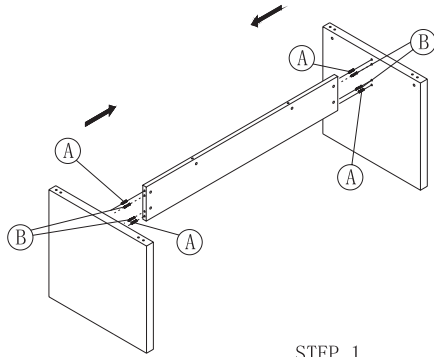

8pcs	10pcs	10pcs	10pcs	1pcs	2pcs	1pcs

STEP 1

STEP 3

STEP 2

NAME: CONFERENCE TABLE  
 TYPE: AVA-CT4896  
 SPECIFICATION: 96"W\*48"D\*29"H